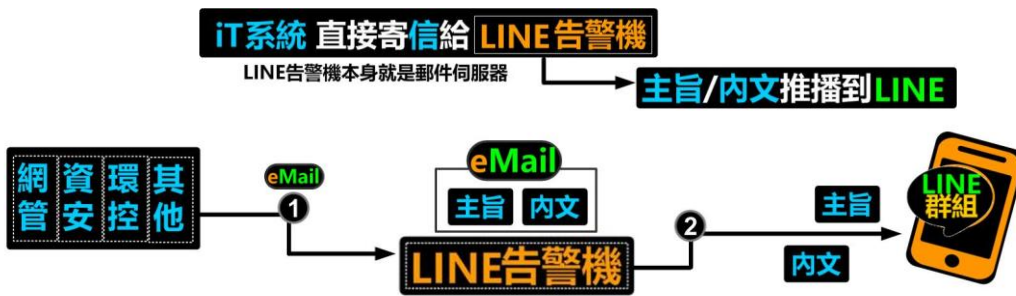

ArcTiv LINE Alert Box

QUICK-START GUIDE

透過下圖 **123** 步驟, IT系統推播到 **LINE**。
(內建郵件信箱綁定不同的 **LINE 群組**, 加入群組即可收信)

LINE告警機 用LINE收 mail 的郵件伺服器

2種寄信方式: 轉轉寄信 / 直接寄信